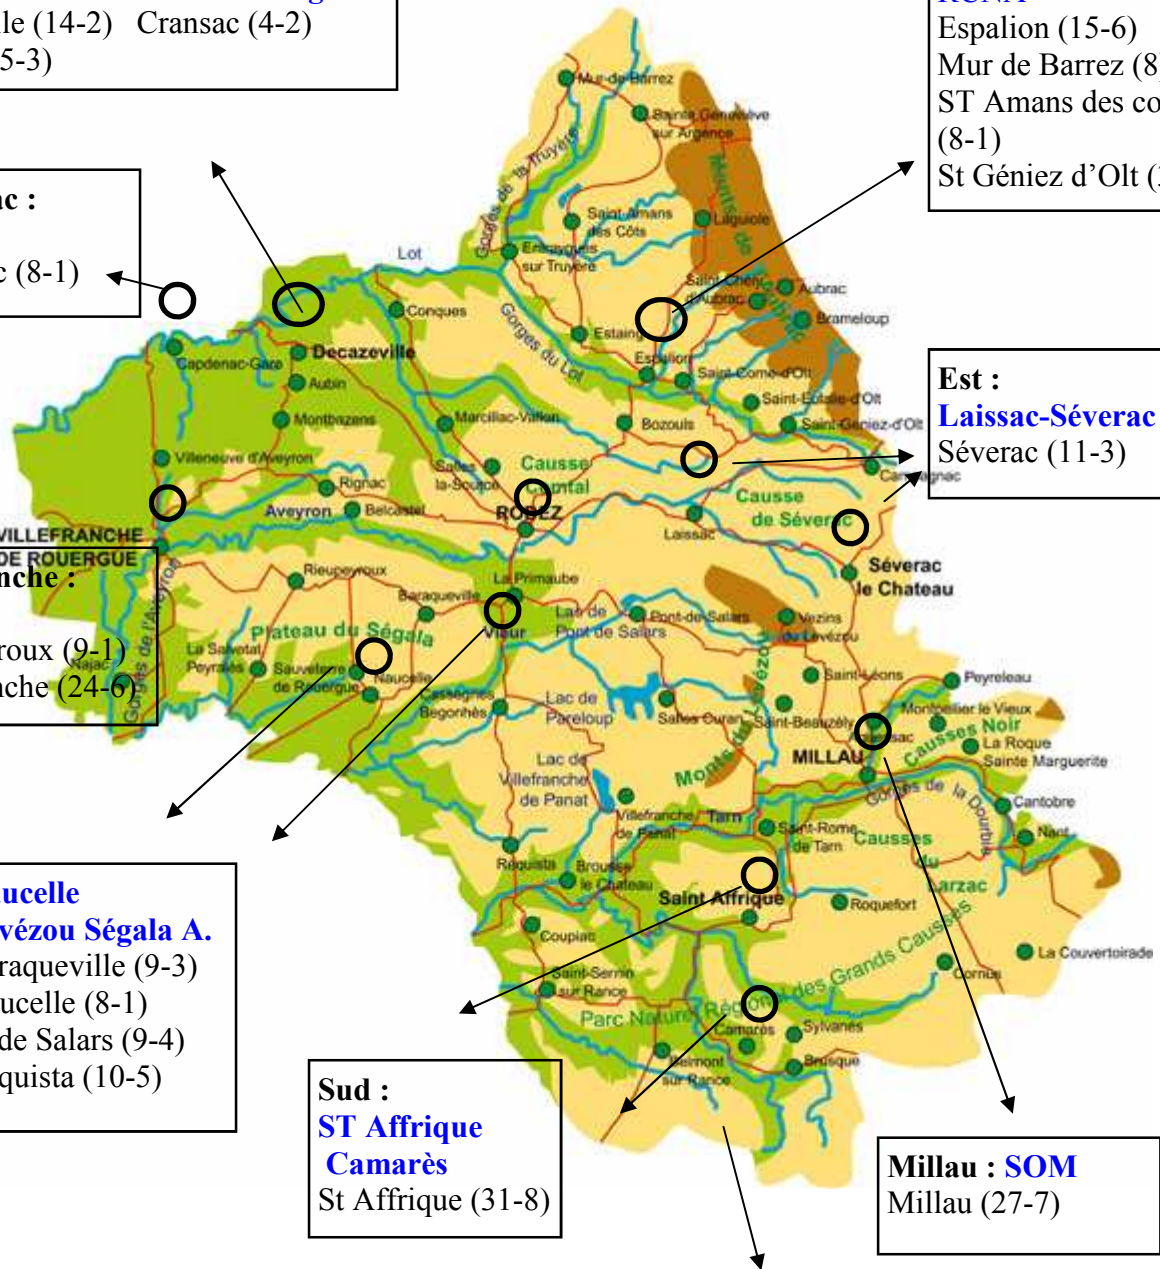

Naucelle
Levezou Ségala A.
Baraqueville (9-3)
Naucelle (8-1)
Pt de Salars (9-4)
Réquista (10-5)

Sud :
ST Affrique
Camarès
St Affrique (31-8)

Millau : SOM
Millau (27-7)

Rodez : SRA
Onet (6-2)
Rodez (20-11)
Marcillac (13-5)

*En bleu les clubs
Entre parenthèses le nombre d'écoles primaires du
secteur de recrutement du collège public
(en 1 les écoles publiques, en 2 les écoles privées)
Les écoles maternelles ne sont pas comptabilisées*

Tableau récapitulatif

Secteurs	Clubs	Effectifs ER-CJ*	Nombre collèges	Nbre élèves collèges	Nomb lycées	Nombre Écoles primaires
Decazeville	SCDecazeville AOViviez USFlagnac A	120-64	6	885	3	40
Capdenac	CCAC		2	326	-	9
Villefranche*	Avenir Villef.	67*-18	6	1502	5	40
Levezou Ségala	Naucelle Levezou Ségala A	55-3 178-57	9	1692	-	49
Sud	Camarès St Affrique	25-8 67-22	3	942	3	39
Millau	SOMillau	203-72	2	1537	2	34
Est	Laissac Séverac le Chât.	28-5 49-6	2	332	-	14
Rodez*	SRA	253-80	7	3133	7	57
Nord Aveyron	RCENA	79-21	8	1081	1	42